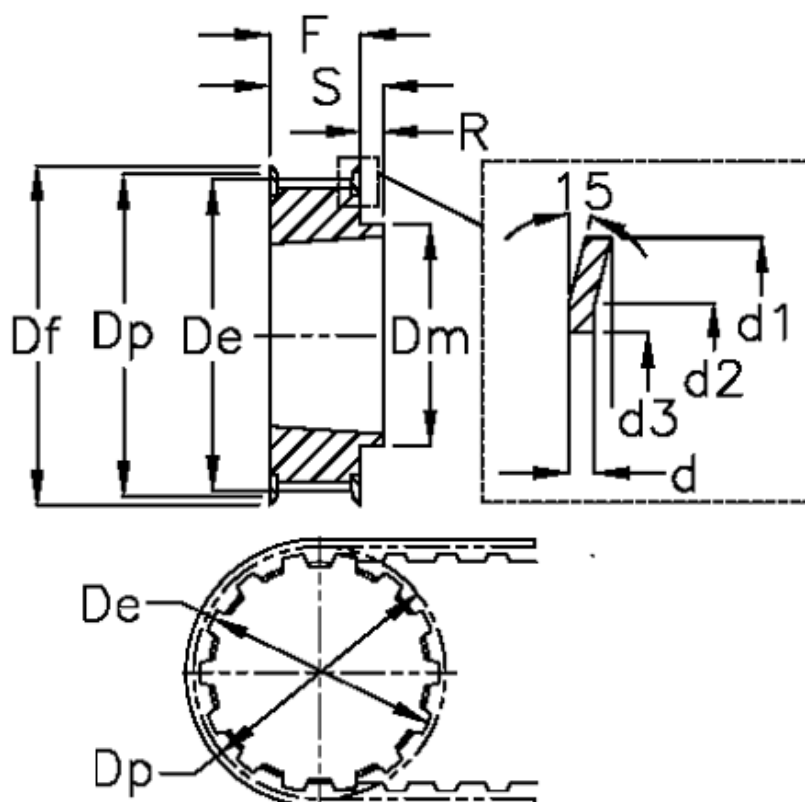

Varenummer: 604132044020
 Beskrivelse: Tandremskive for taperbøsning
 HTD 44 8M 20 TL 2012

Mål

Bredde = 20	Dp = 112.05	Type = 8M
d = 1.5	F = 28	Vægt = 1.2
d1 = 120	Flangetype = F38	
d2 = 112.5	For bøsning = 2012	
d3 = 99.5	Max boring = 50	
De = 110.67	r = 4	
Df = 120	S = 32	
Dm = 93	Tandantal = 44	